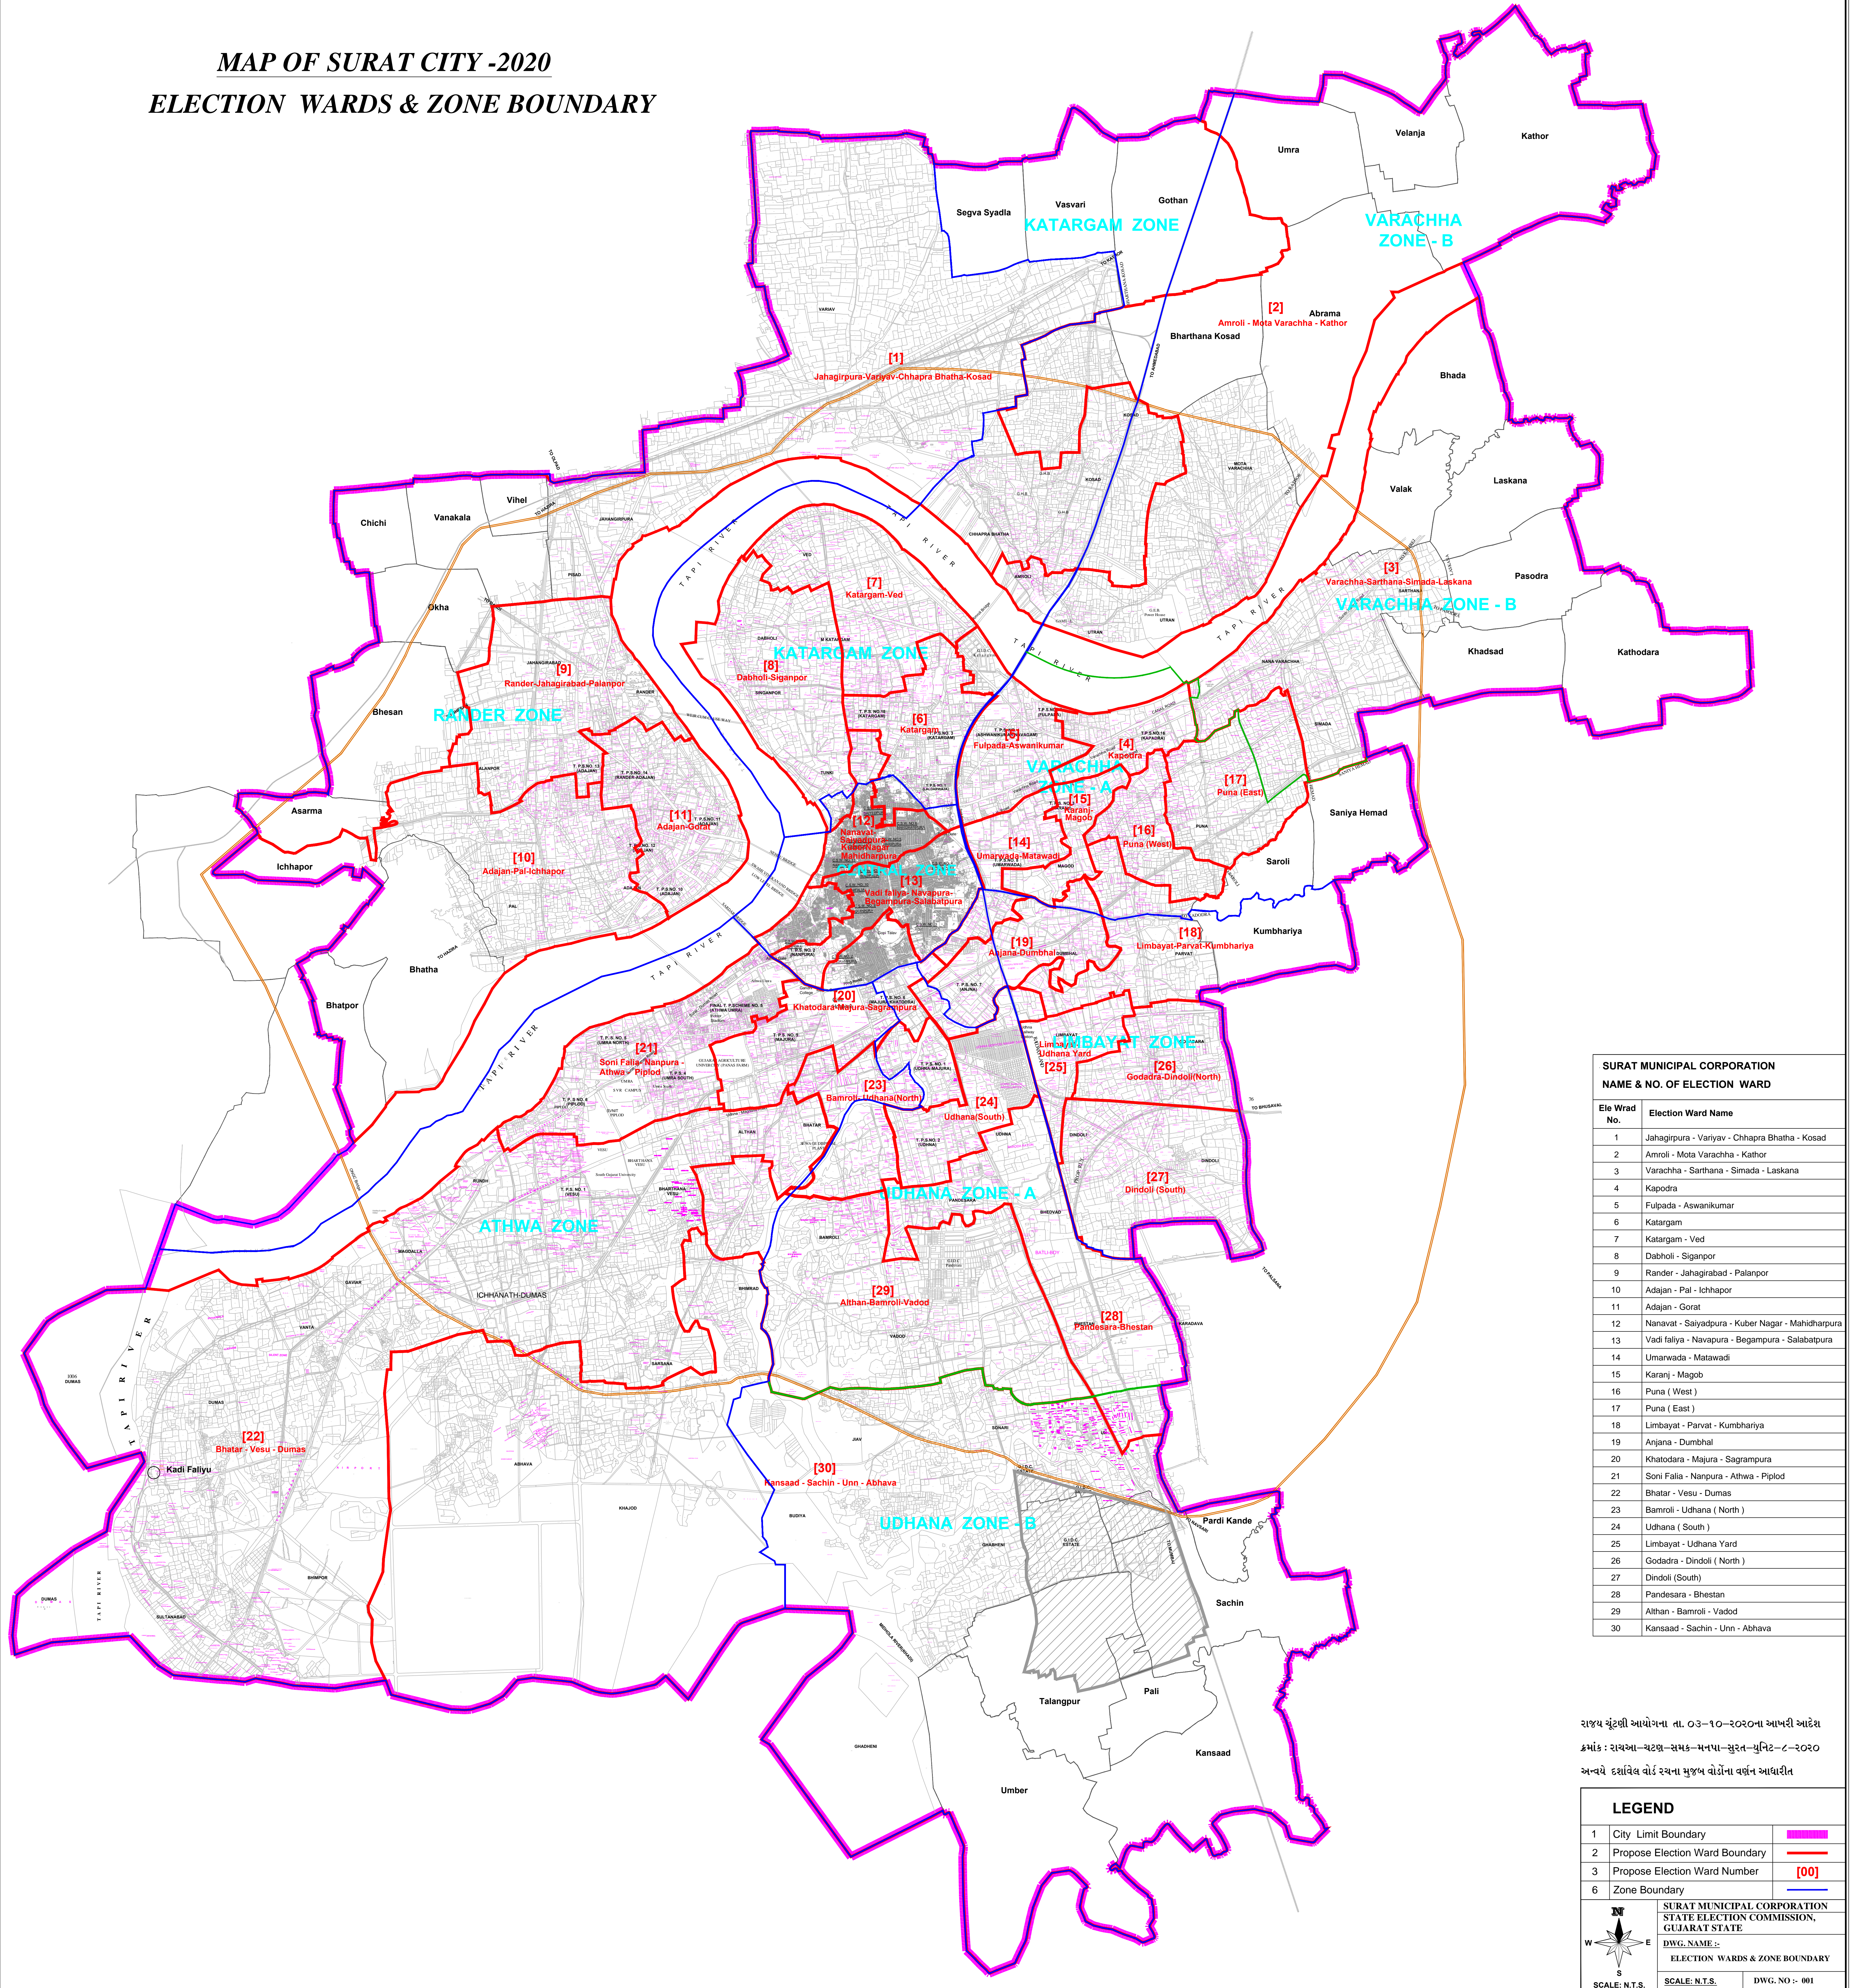

MAP OF SURAT CITY -2020

ELECTION WARDS & ZONE BOUNDARY

SURAT MUNICIPAL CORPORATION NAME & NO. OF ELECTION WARD	
Ele Ward No.	Election Ward Name
1	Jahagirpura - Varyav - Chhapra Bhatia - Kosad
2	Amroli - Mota Varachha - Kathor
3	Varachha - Sarthana - Simada - Laskana
4	Kapodra
5	Fulpada - Aswanikumar
6	Katargam
7	Katargam - Ved
8	Dabholi - Siganpor
9	Rander - Jahagirabad - Palanpor
10	Adajan - Pal - Ichhapor
11	Adajan - Gorat
12	Nanavat - Saiyadpura - Kuber Nagar - Mahidharpura
13	Vadi faliya - Navapura - Begumpura - Salabatpura
14	Umarwada - Matawadi
15	Karanj - Magob
16	Puna (West)
17	Puna (East)
18	Limbayat - Parvat - Kumbhariya
19	Anjana - Dumbhal
20	Khatodara - Mejura - Sagarpura
21	Soni Faliya - Nanpura - Athwa - Piplod
22	Bhatar - Vesu - Dumas
23	Bamroli - Udhana (North)
24	Udhana (South)
25	Limbayat - Udhana Yard
26	Godadra - Dindoli (North)
27	Dindoli (South)
28	Pandesara - Bhestan
29	Althan - Bamroli - Vadod
30	Kansaad - Sachin - Unn - Abhava

રાજ્ય ચુંટણી આયોગના તા. ૦૩-૧૦-૨૦૨૦ના આપત્રી અંદેશ
ક્રમાંક : રાજઆ-ચટણ-સમક-મનપા-સુરત-યુનિટ-૮-૨૦૨૦
અન્વયે દર્શાવેલ વોર્ડ રચના મુજબ વોર્ડોના વર્ણન આધારીત

LEGEND	
1	City Limit Boundary
2	Propose Election Ward Boundary
3	Propose Election Ward Number
6	Zone Boundary